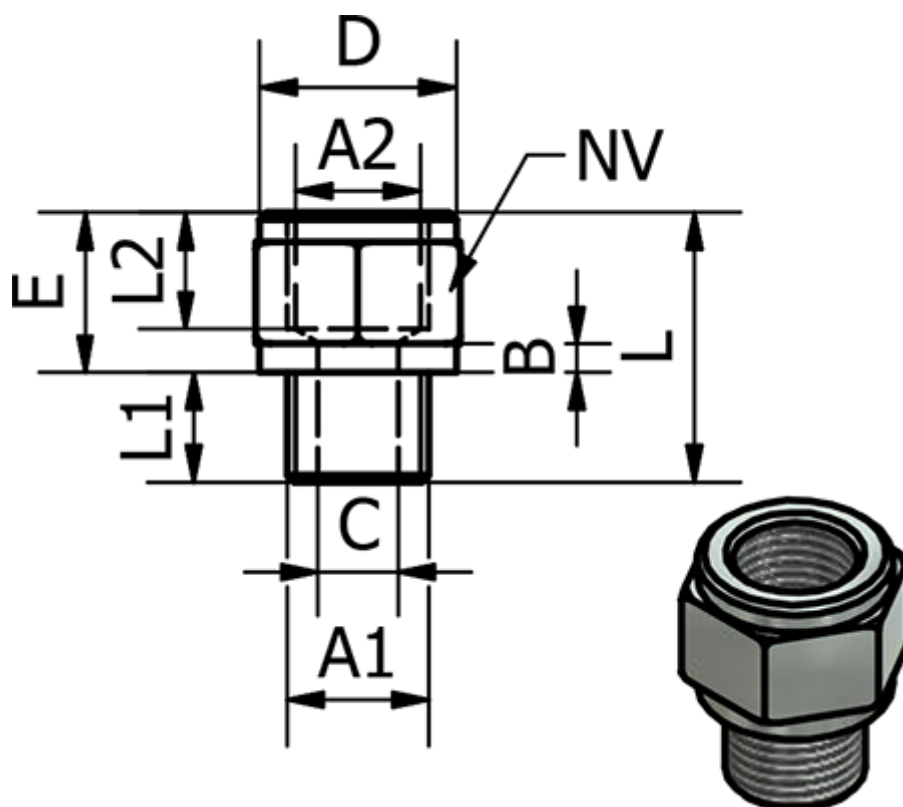

Varenummer: 5891120TR3834  
Beskrivelse: Muffenippel 1120TR - 3834  
R3/8" - G3/4"

## Mål

A1 = 3/8"	L2 = 12.5
A2 = 3/4"	NV = 32
B = 3	
C = 11	
D = 31.5	
E = 17	
L = 28	
L1 = 11	